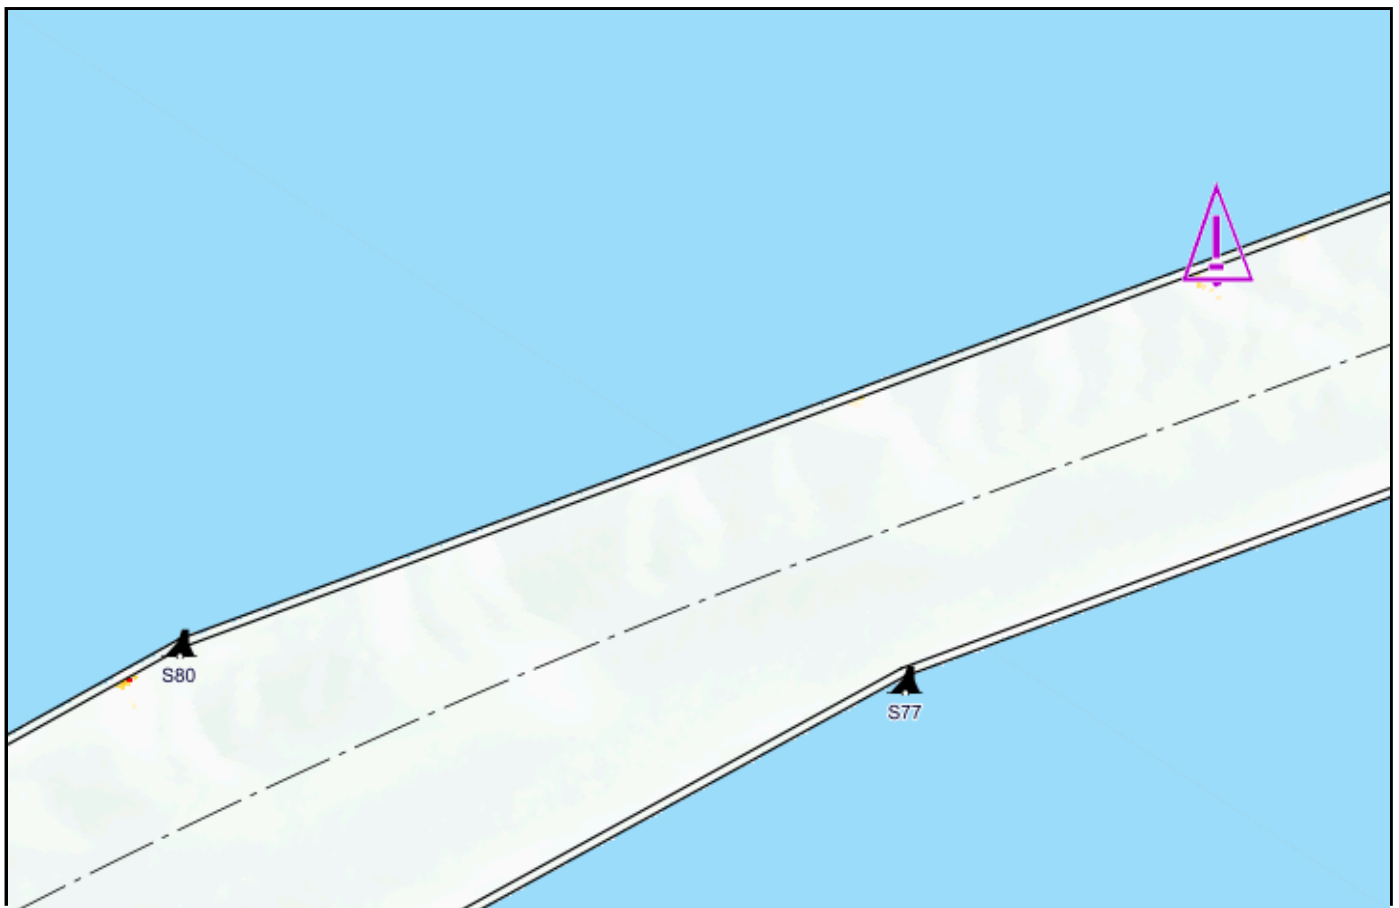

Pêches et Océans
Canada
Garde côtière

Fisheries and Oceans
Canada
Coast Guard

Q5253/24

Région du Centre / Central Region
Québec à Montréal / Quebec City to Montreal

Course Louiseville Aval

Carte / Chart 1312

Position centroïde du haut-fond
Center position of the shoal

46-11-46.8 N
72-52-49.1 W   **NAD83 SCRS 2**

Point de référence à proximité
Reference point near by

Bouée / Buoy   S77

Dimension du haut-fond
Shoal Dimension

Longitudinale / Longitudinal
Transversale / Transverse

Profondeur / Depth

11.2 m (zc/cd)

Espace libre de chenal
Free space of channel

Côté Nord / North side   18 m
Côté Sud / South side   223 m

Profondeur maintenue à
Maintained depth at

11.3 m

Émis par le programme des Voies Navigables

Garde Côtière Canadienne
Région du Centre - secteur Saint-Laurent

Issued by the Waterways program

Canadian Coast Guard
Central Region - St. Lawrence sector