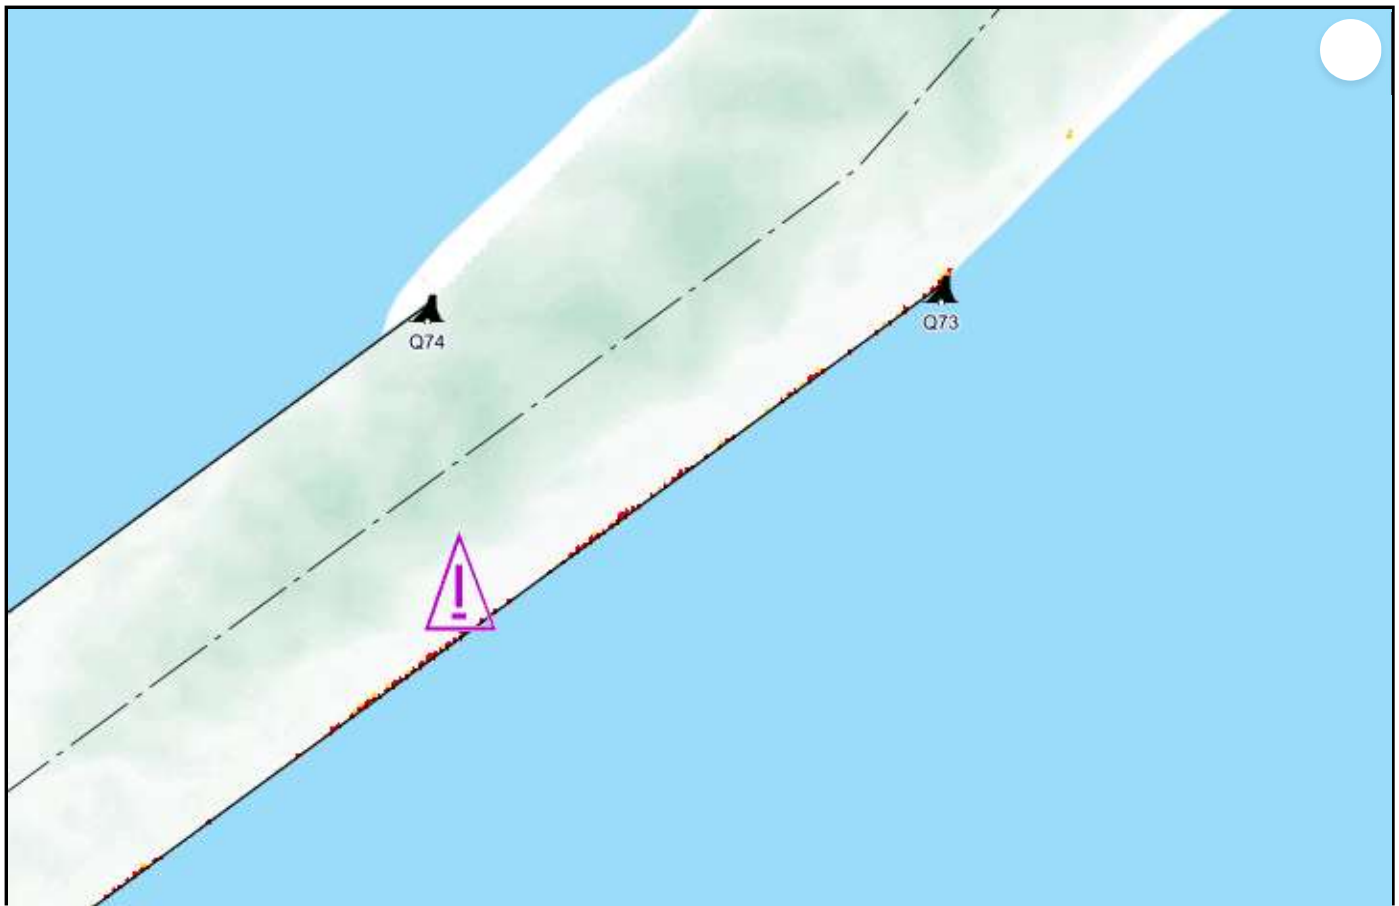

Pêches et Océans
Canada
Garde côtière

Fisheries and Oceans
Canada
Coast Guard

Q5197/24

Région du Centre / Central Region
Québec à Montréal / Quebec City to Montreal

Course Pointe Platon

Carte / Chart 1314

Position centroïde du haut-fond
Center position of the shoal

46-37-54.3 N
71-55-44.0 W **NAD83 SCRS 2**

Point de référence à proximité
Reference point near by

Bouée / Buoy Q74

Dimension du haut-fond
Shoal Dimension

Longitudinale / Longitudinal 2 m
Transversale / Transverse 2 m

Profondeur / Depth

10.6 m (zc/cd)

Espace libre de chenal
Free space of channel

Côté Nord / North side 240 m
Côté Sud / South side 4 m

Profondeur maintenue à
Maintained depth at

10.7 m

Émis par le programme des Voies Navigables