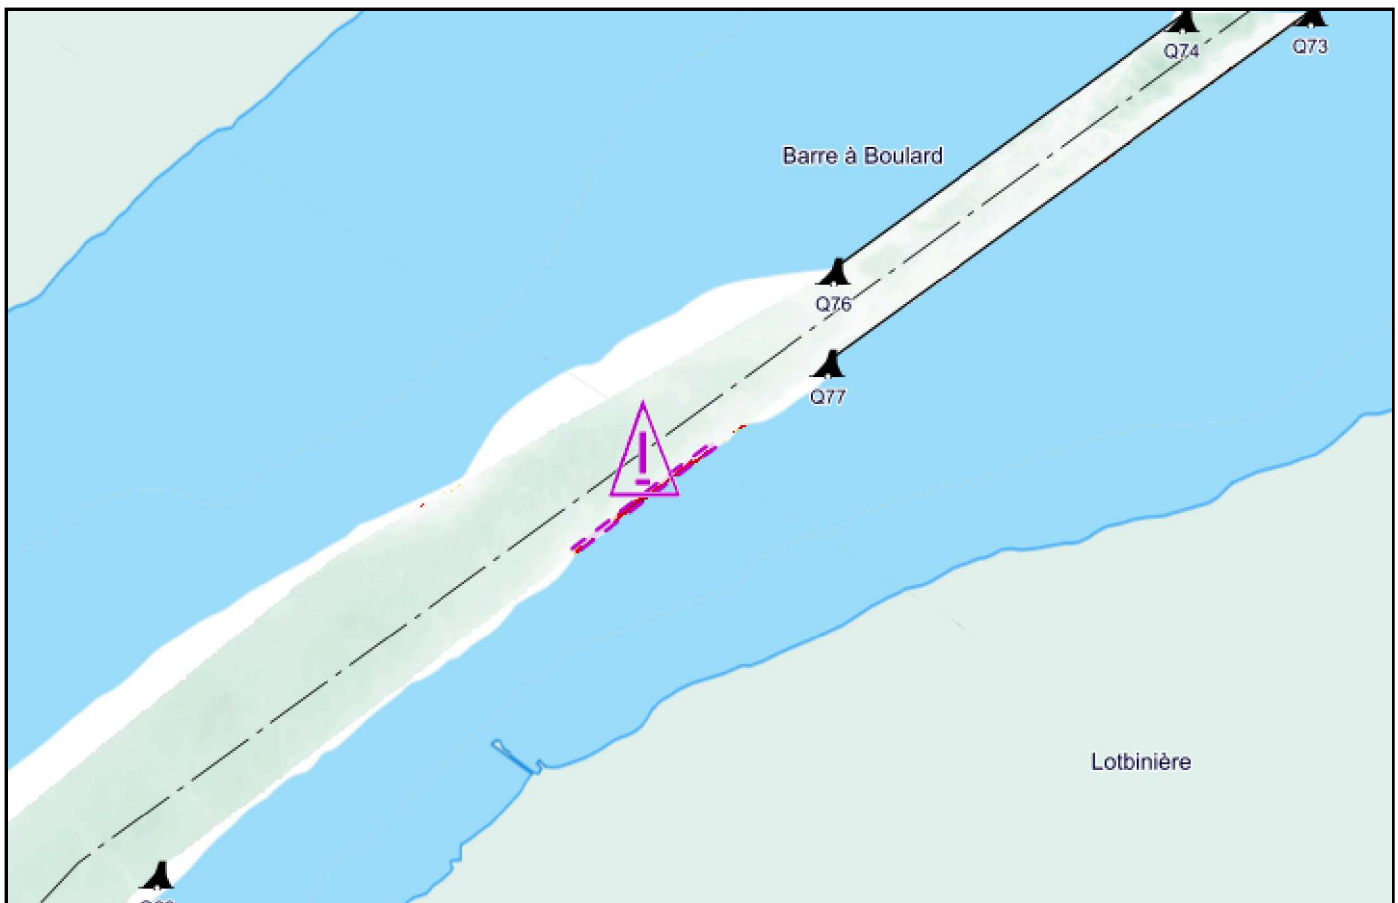

Pêches et Océans
Canada
Garde côtière

Fisheries and Oceans
Canada
Coast Guard

Q5196/24

Région du Centre / Central Region
Québec à Montréal / Quebec City to Montreal

Course Pointe Platon

Carte / Chart 1314

**Position centroïde du haut-fond
Center position of the shoal**

46-37-09.9 N
71-57-12.1 W **NAD83 SCRS 2**

**Point de référence à proximité
Reference point near by**

Bouée / Buoy Q77

**Dimension du haut-fond
Shoal Dimension**

Longitudinale / Longitudinal 605 m
Transversale / Transverse 21 m

Profondeur / Depth

8.2 m (zc/cd)

**Espace libre de chenal
Free space of channel**

Côté Nord / North side --
Côté Sud / South side 309 m

**Profondeur maintenue à
Maintained depth at**

10.7 m

Émis par le programme des Voies Navigables